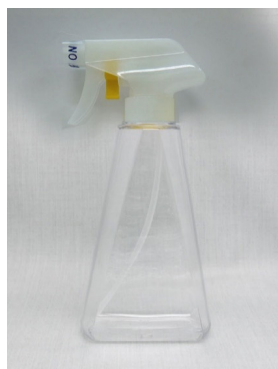

少ロット提供可能な容器

PET-50 SAボトル
容量：50m l
材質：PET
色：白

PET-80 SAボトル
容量：80m l
材質：PET
色：黒

H-100 PEボトル
容量：100m l
材質：PE
色：白

PET-200 ピーノボトル
容量：200m l
材質：PET
色：透明茶色

PET-200 ヴァイオレットピーナス
容量：200m l
材質：PET
色：透明赤

PET-250 ナチュラルラウンドR
容量：250m l
材質：PET
色：透明

PET-300 ロケットボトル
容量：300m l
材質：PET
色：白

PET-300 ピラミッド
容量：300m l
材質：PET
色：透明

PCT-300 ショルダーロー
容量：300m l
材質：PCT
色：透明ブルー

HV-300 PEボトル
容量：300m l
材質：PE
色：白

PET-300 ナチュラルラウンドF
容量：300m l
材質：PET
色：透明緑

PET-320 エッグスタイル
容量：320m l
材質：PET
色：透明

少ロット提供可能な容器

PET-350 LV103
容量：350m l
材質：PET
色：透明

PCT-400 オクターボトル
容量：400m l
材質：PCT
色：透明緑

PE-400 ペンギンボトル
容量：400m l
材質：PE
色：透明

【注意事項】

暫定的なリストでございます。

在庫状況など、詳しくは営業担当までお尋ねくださいませ。

在庫が無くなり次第終了となります。