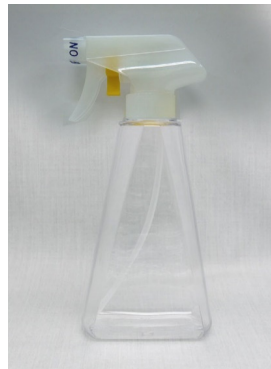

PET-50 SAボトル
容量：50ml
材質：PET
色：白

H-50 PEボトル
容量：50ml
材質：PE
色：透明

PET-80 SAボトル
容量：80ml
材質：PET
色：黒

PET-100 ボールボトル
容量：100ml
材質：PET、PCT
色：透明

PET-150 ログボトル
容量：150ml
材質：PET
色：透明赤

PET-200 ヴァイオレットピーナス
容量：200ml
材質：PET
色：透明赤

PET-200 ピーノボトル
容量：200ml
材質：PET
色：透明茶色

PET-250 ナチュラルラウンドR
容量：250ml
材質：PET
色：透明

PET-300 スクエアポンプ
容量：300ml
材質：PET
色：透明緑

PET-300 ピラミッド
容量：300ml
材質：PET
色：透明

PCT-300 ショルダーロー
容量：300ml
材質：PCT
色：透明ブルー

HV-300 PEボトル
容量：300ml
材質：PE
色：白

NEW!

PET-300 ナチュラルラウンドF
容量：300m l
材質：PET
色：透明緑

PET-320 エッグスタイル
容量：320m l
材質：PET
色：透明

PET-350 LV103
容量：350m l
材質：PET
色：透明

PCT-400 オクターボトル
容量：400m l
材質：PCT
色：透明緑

PE-400 ペンギンボトル
容量：400m l
材質：PE
色：透明

PET-500 ロケットボトル
容量：500m l
材質：PET
色：白

PE-500 ロケットボトル
容量：500m l
材質：PE
色：白

PET-500 ロケットボトル
容量：500m l
材質：PET
色：水色

PET-1000ボトル+シャワーポンプ
容量：1000m l
材質：PET
色：白

【注意事項】

暫定的なリストでございます。

在庫状況など、詳しくは営業担当までお尋ねくださいませ。

在庫が無くなり次第終了となります。

パイプのカットはお客様にお願いしております。